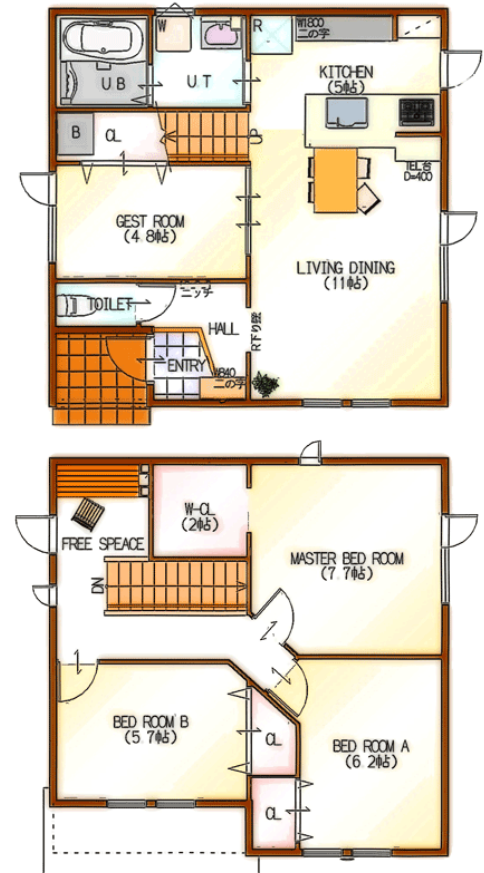

## こんなお家に住みたかった！

夢を叶えるナチュラルで可愛い「ポプリ」のお家です。

玄関はアーチを帯びた入口でやさしい雰囲気になっています。

そこにインテリアタイルをさりげなく貼って、可愛らしさを演出しています。リビングは、空間が広く感じられるように、隣にゲストルームを設け、床や扉の色を、ナチュラルで明るく爽やかな印象です。キッチン是对面式ですので、お子様の様子を見ながらお料理が楽しめます。階段を上がると書斎スペースがあり、パソコンスペースや読書コーナーと様々な使い方ができます。

## 間取図

## 床面積、仕様等

- 1階床面積 15.28坪
- 2階床面積 15.02坪
- 延べ床面積 30.30坪

2×6工法、オール電化住宅、基礎断熱工法、オリジナル床暖房